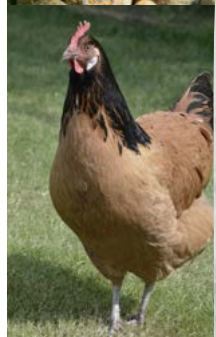

Vivere LOW GRAIN

23% KUIVATTU KANANLIHA
20% TUORE KANANLIHA
6% KUIVATTU LOHI