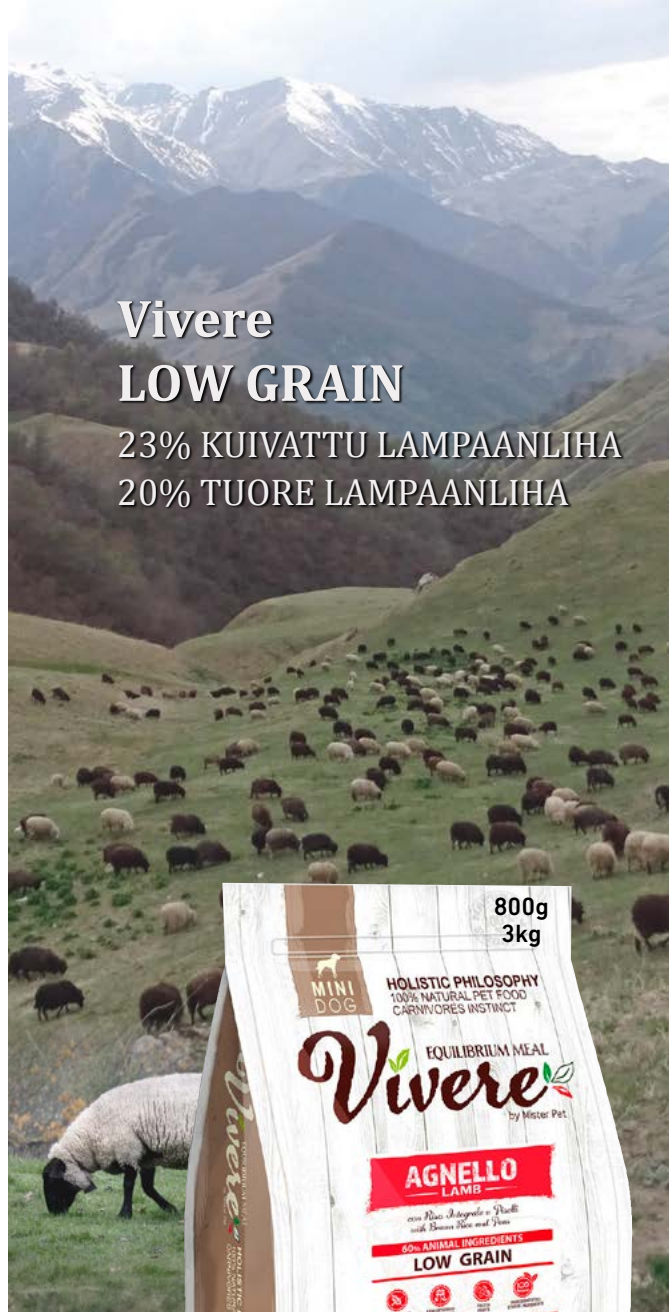

Vivere LOW GRAIN

23% KUIVATTU LAMPAANLIHA
20% TUORE LAMPAANLIHA

60 %

20 %

20 %