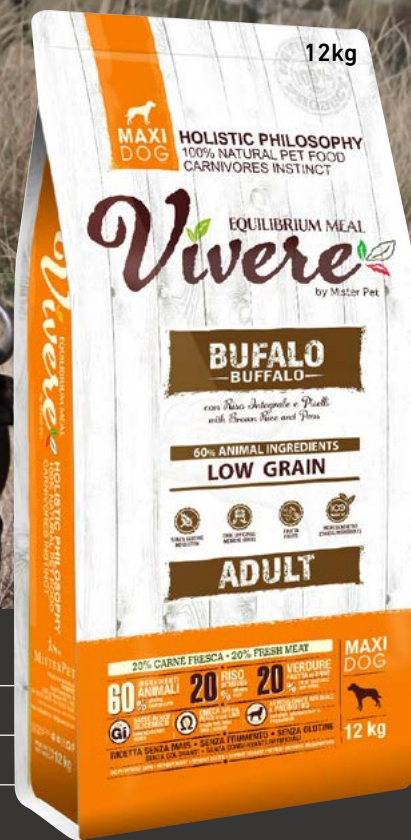

## Vivere LOW GRAIN

26% KUIVATTU BUFFALO  
20% TUORE BUFFALO

60 %

20 %

20 %

Maahantuonti

**DELIMILL OY**

info@delimill.fi  
+358 44 5445 095