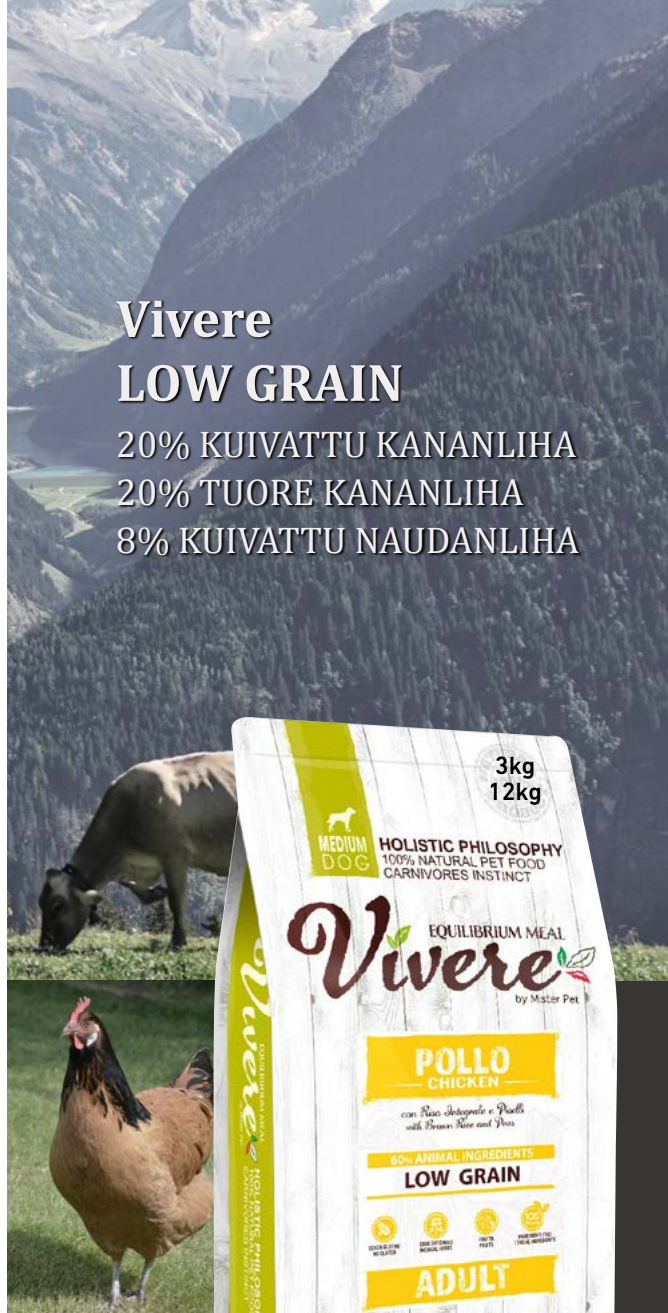

Vivere LOW GRAIN

20% KUIVATTU KANANLIHA
20% TUORE KANANLIHA
8% KUIVATTU NAUDANLIHA