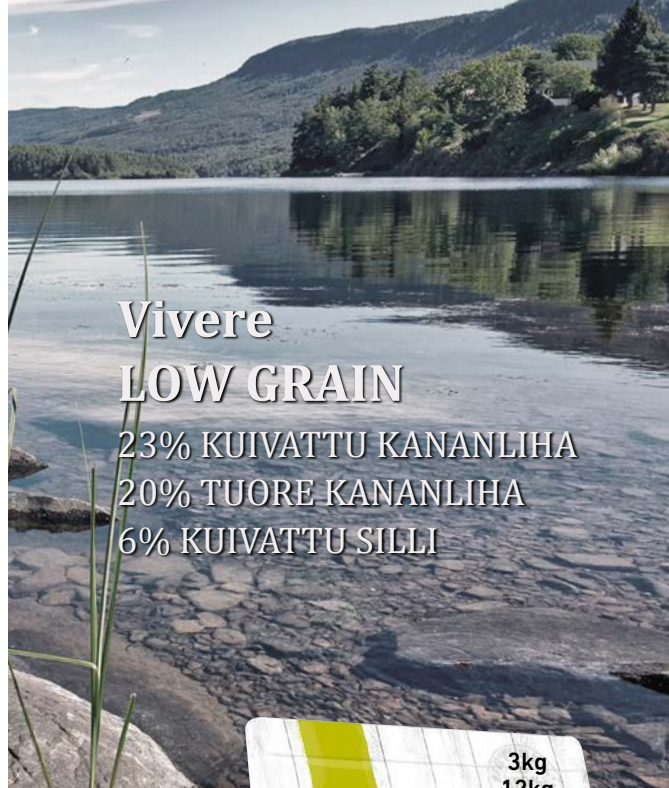

Vivere LOW GRAIN

23% KUIVATTU KANANLIHA
20% TUORE KANANLIHA
6% KUIVATTU SILLI