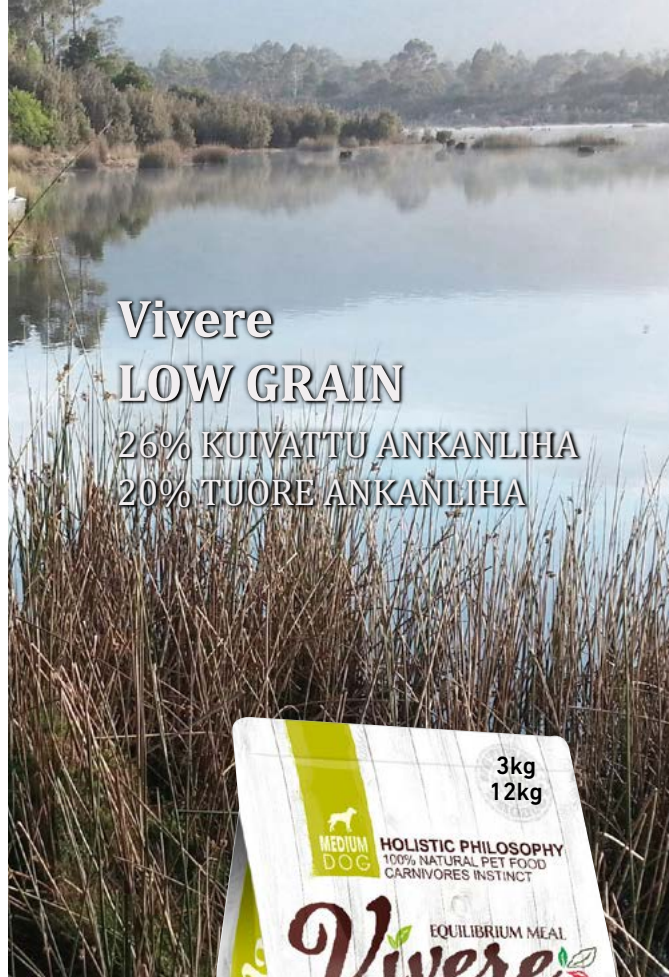

Vivere
LOW GRAIN

26% KUIVATTU ANKANLIHA
20% TUORE ANKANLIHA