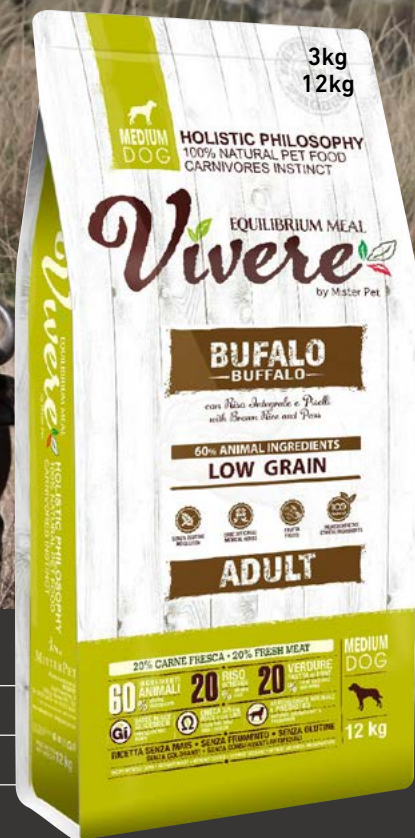

## Vivere LOW GRAIN

26% KUIVATTU BUFFALO  
20% TUORE BUFFALO

60 %

20 %

20 %