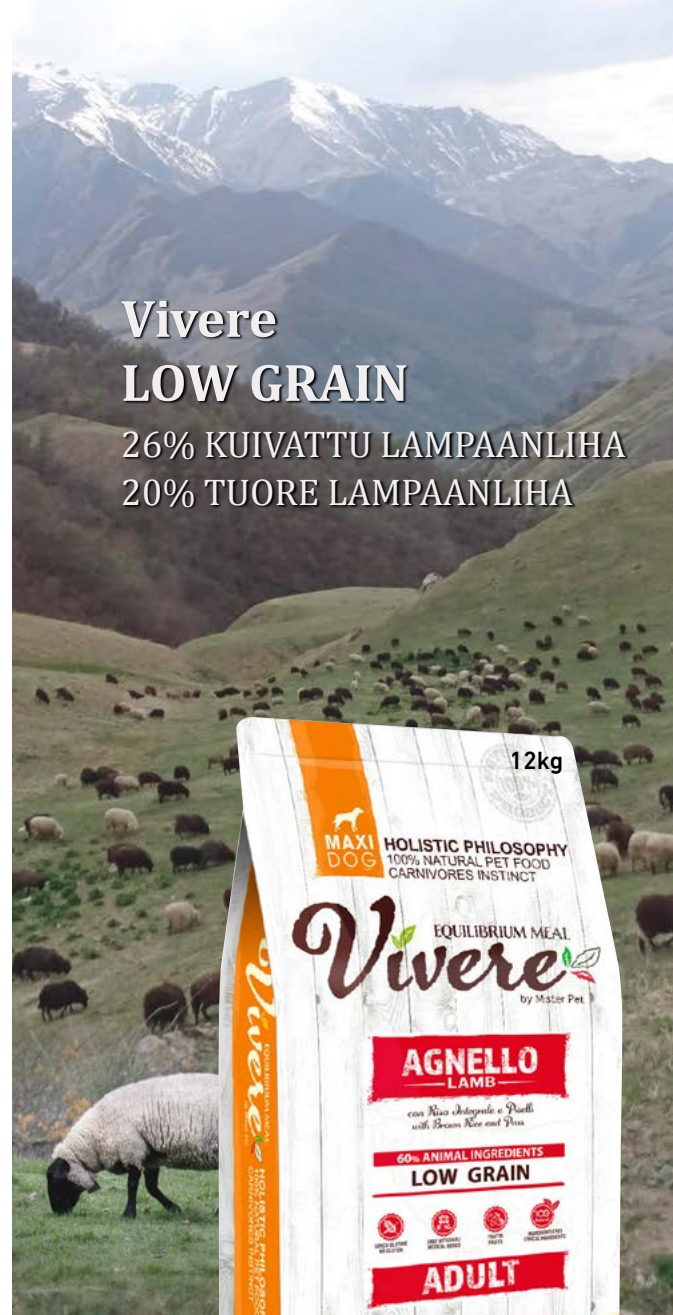

60 %

20 %

20 %

12kg

12 kg