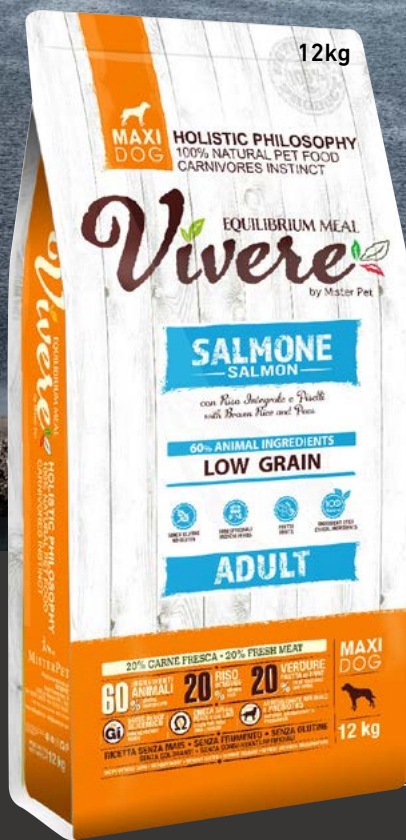

60 %

20 %

20 %

12kg

12 kg

Vivere  
LOW GRAIN  
26% KUIVATTU LOHI  
20% TUORE LOHI

60 %

20 %

## MAXI ADULT LOHI

*Authentic by nature*

**VIVERE MAXI ADULT LOHI** TÄYSRAVINTO SISÄLTÄÄ SEKÄ KUIVATTUA ETTÄ TUORETTA KOKONAISTA LOHTA. LOHI ON HERKULLISTA, HELPOSTI SULAVAA JA VATSAYSTÄVÄLLISTÄ. TÄMÄN RUOAN SUUNNITTELUSSA ON HUOMIOITU HERKKIÄ JA HERKKÄVATSAISIA KOIRIA. TASAPAINOTETTU MAXI ADULT LOHI ON VALMISTETTU VAIN HUIPPULAATUISISTA, HUOLELLA VALIKOIDUISTA RAAKA-AINEISTA. SE TUKEE KOIRASI TERVEYTTÄ JA PITÄÄ HUIPPUKUNNOSSA. SUUNNITELTU AIKUISILLE KOIRILLE JOIDEN RODUNOMAINEN PAINO ON YLI 25kg.