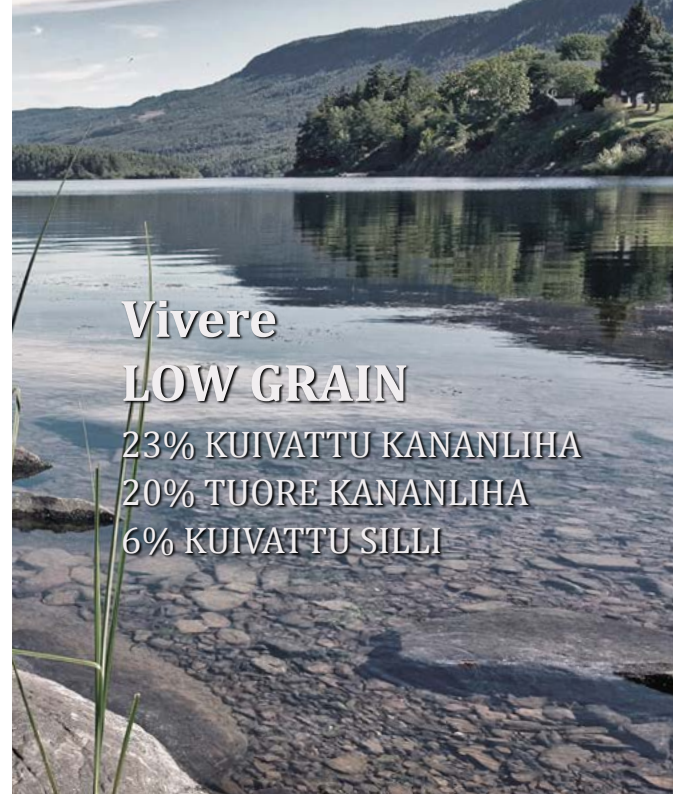

Vivere LOW GRAIN

23% KUIVATTU KANANLIHA
20% TUORE KANANLIHA
6% KUIVATTU SILLI