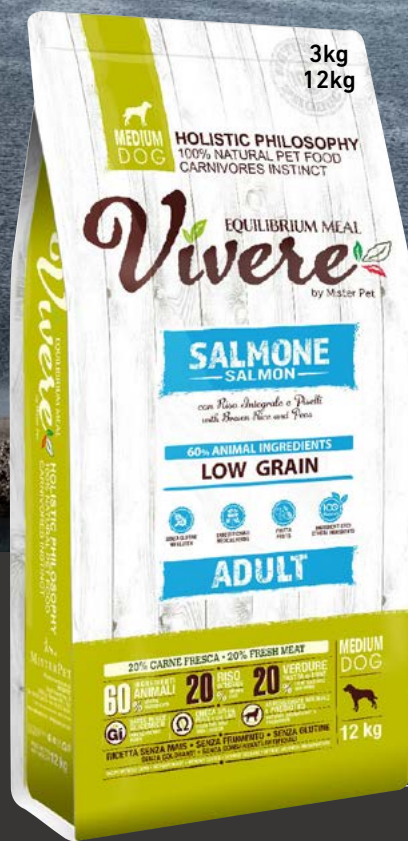

Vivere  
LOW GRAIN

26% KUIVATTU ANKANLIHA  
20% TUORE ANKANLIHA

60 %

20 %

20 %

MEDIUM DOG

12 kg

# Vivere LOW GRAIN

26% KUIVATTU LOHI  
20% TUORE LOHI

60 %

20 %

20 %

## MEDIUM ADULT LOHI

*Authentic by nature*

**VIVERE MEDIUM ADULT LOHI**  
TÄYSRAVINTO SISÄLTÄÄ SEKÄ KUIVATTUA ETTÄ TUORETTA KOKONAISTA LOHTA. LOHI ON HERKULLISTA, HELPOSTI SULAVAA JA VATSAYSTÄVÄLLISTÄ. TÄMÄN RUOAN SUUNNITTELUSSA ON HUOMIOITU HERKKIÄ JA HERKKÄVATSaisia KOIRIA. TASA-PAINOTETTU MEDIUM ADULT LOHI ON VALMISTETTU HUIPPULAATUISISTA, HUOLELLA VALIKOUIDUISTA RAAKA-AINEISTA JA TUKEEE KOIRASI TERVEYTTÄ JA ELINVOIMAISUUTTA. SUNNITELTU AIKUISILLE KOIRILLE JOIDEN PAINO ON 11-25kg.